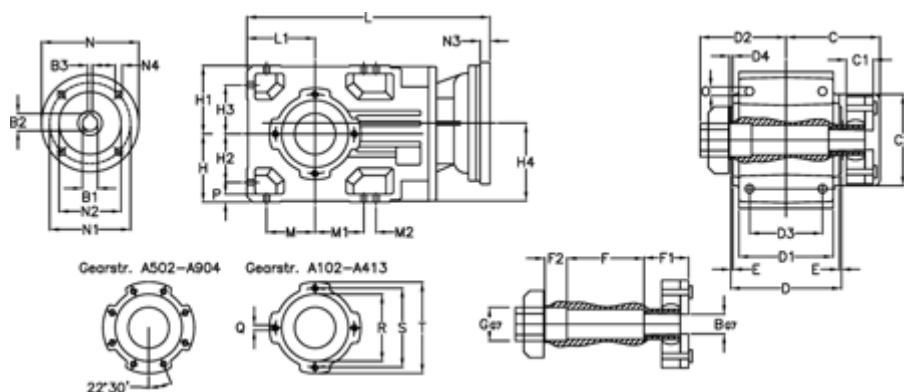

Varenummer: 29600300706240
 Beskrivelse: Keglehjulsgear A302QF30-7-P100B5

Mål

B	= 30	D	= 156	F2	= 50	L	= 362.5	N3	= -
B1	= 28	D1	= 130	G	= 42	L1	= 90	N4	= M12x16
B2	= 31.3	D2	= 80	GA	= 14,5 NM	M	= 63.0	O	= 12.0
B3	= 8	D3	= 95	H	= 90	M1	= 63.0	P	= 11
Betegnelse	= A302QF-xx-P100 B5	d4	= 5.0	H1	= 90	M2	= 22	Q	= M8x15
C	= 113.5	E	= 3.0	H2	= 63.0	N	= 250	R	= 95
C1	= 24	F	= 95.5	H3	= 63.0	N1	= 215	S	= 115
C2	= 90.0	F1	= 48.0	H4	= 108.5	N2	= 180	T	= 140